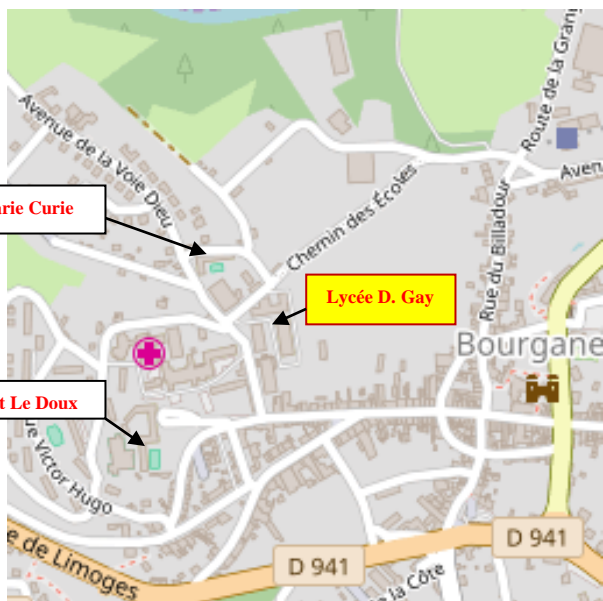

Département de la CREUSE

Ouvrir l'école aux parents pour la réussite des enfants

Lycée Delphine Gay

Avenue Joliot Curie, 23400 BOURGANEUF

05 55 54 01 00

Bourganeuf

Lycée Delphine GAY

EMPLOI DU TEMPS الوقت إستعمال آيفية