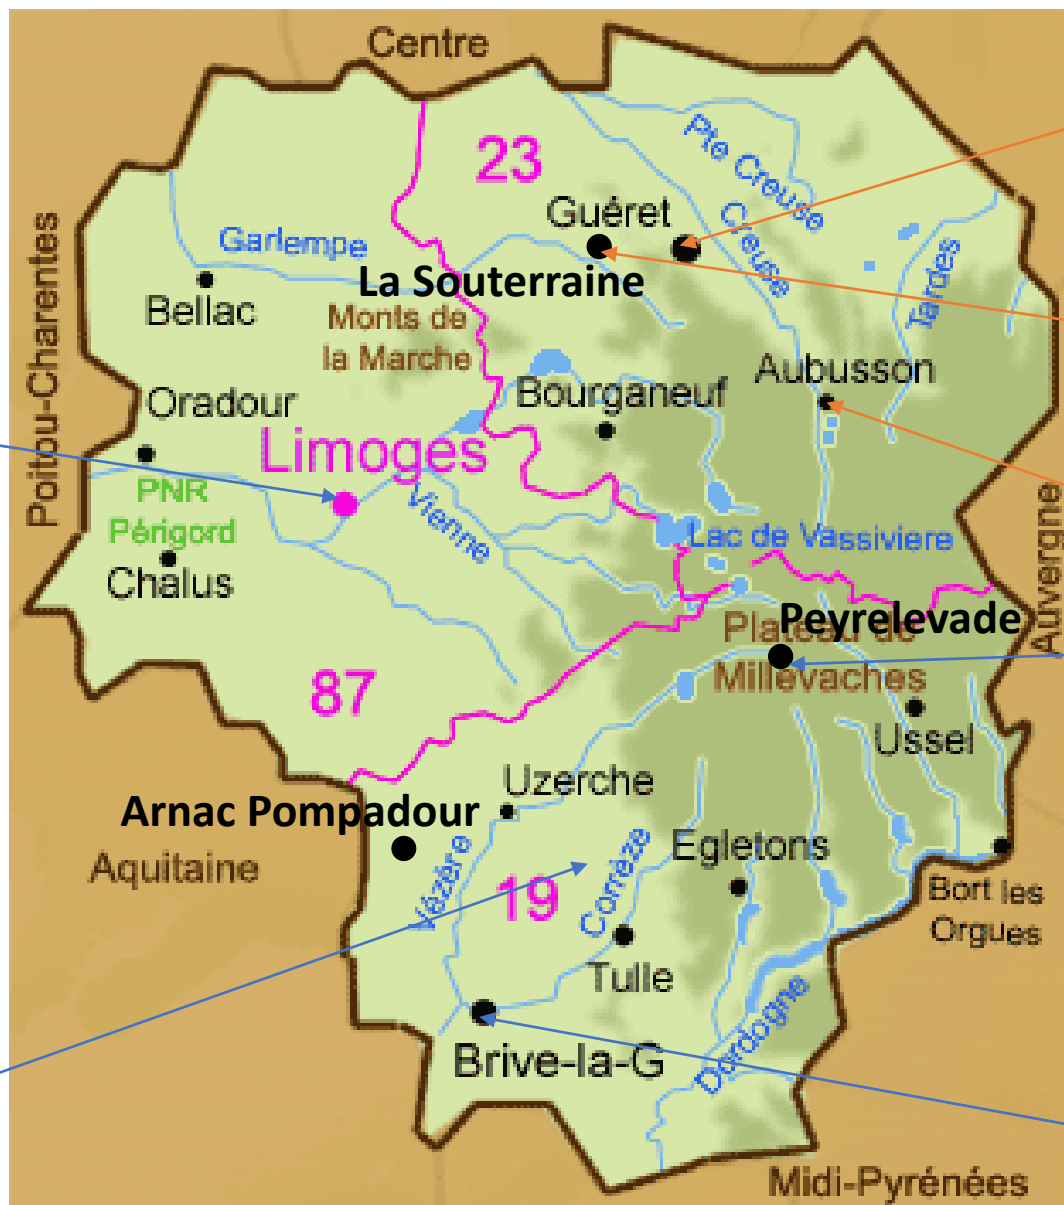

DISPOSITIFS D'ACCUEIL DES EANA 1^{ER} DEGRE SUR L'ACADEMIE DE LIMOGES

4 UPE2A LIMOGES (Les Bénédictins, Odette Couty, Gérard Philippe, Joliot Curie (12h/sem) + 4 x 12h/sem itinérance

Itinérance 2x24h/sem TULLE VEZERE + TULLE DORDOGNE + HAUTE-CORREZE + BRIVE RURAL

UPE2A 12h/sem Ecole Jacques Prévert GUERET

Accueil 12h/sem Ecole Tristan L'Hermitte LA SOUTERRAINE

Accueil 6h/sem Ecole la Clé des champs AUBUSSON

UPE2A 12h/sem PEYRELEVADE

UPE2A itinérant 24h/sem (3 pôles + itinérance) BRIVE URBAIN