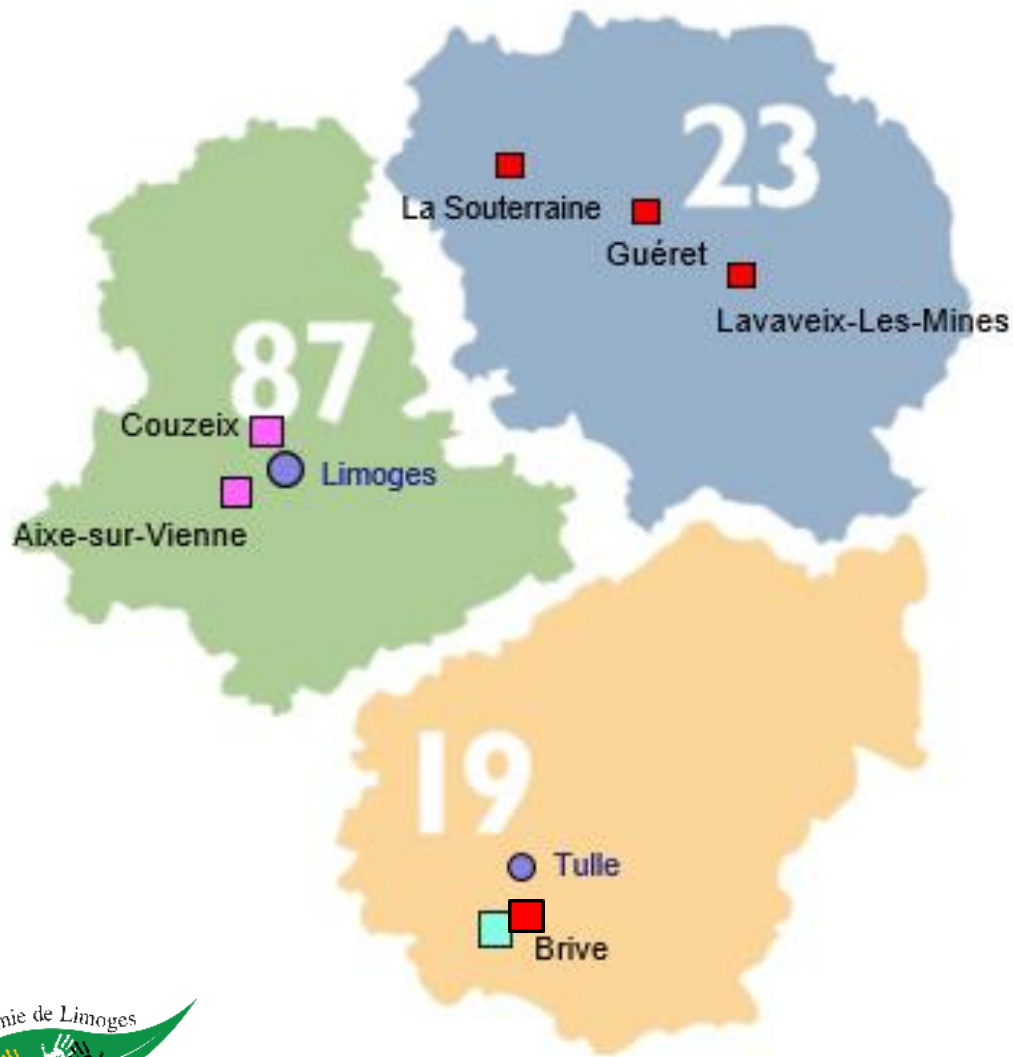

# Académie de Limoges : les dispositifs Efv

- Dispositifs Efv premier degré
- UPS\* 2<sup>nd</sup> degré
- Dispositif second degré accompagnement cned

APEV Accompagnement Pédagogique pour les Enfants du Voyage, couvre tout le département 87 selon les demandes des écoles.