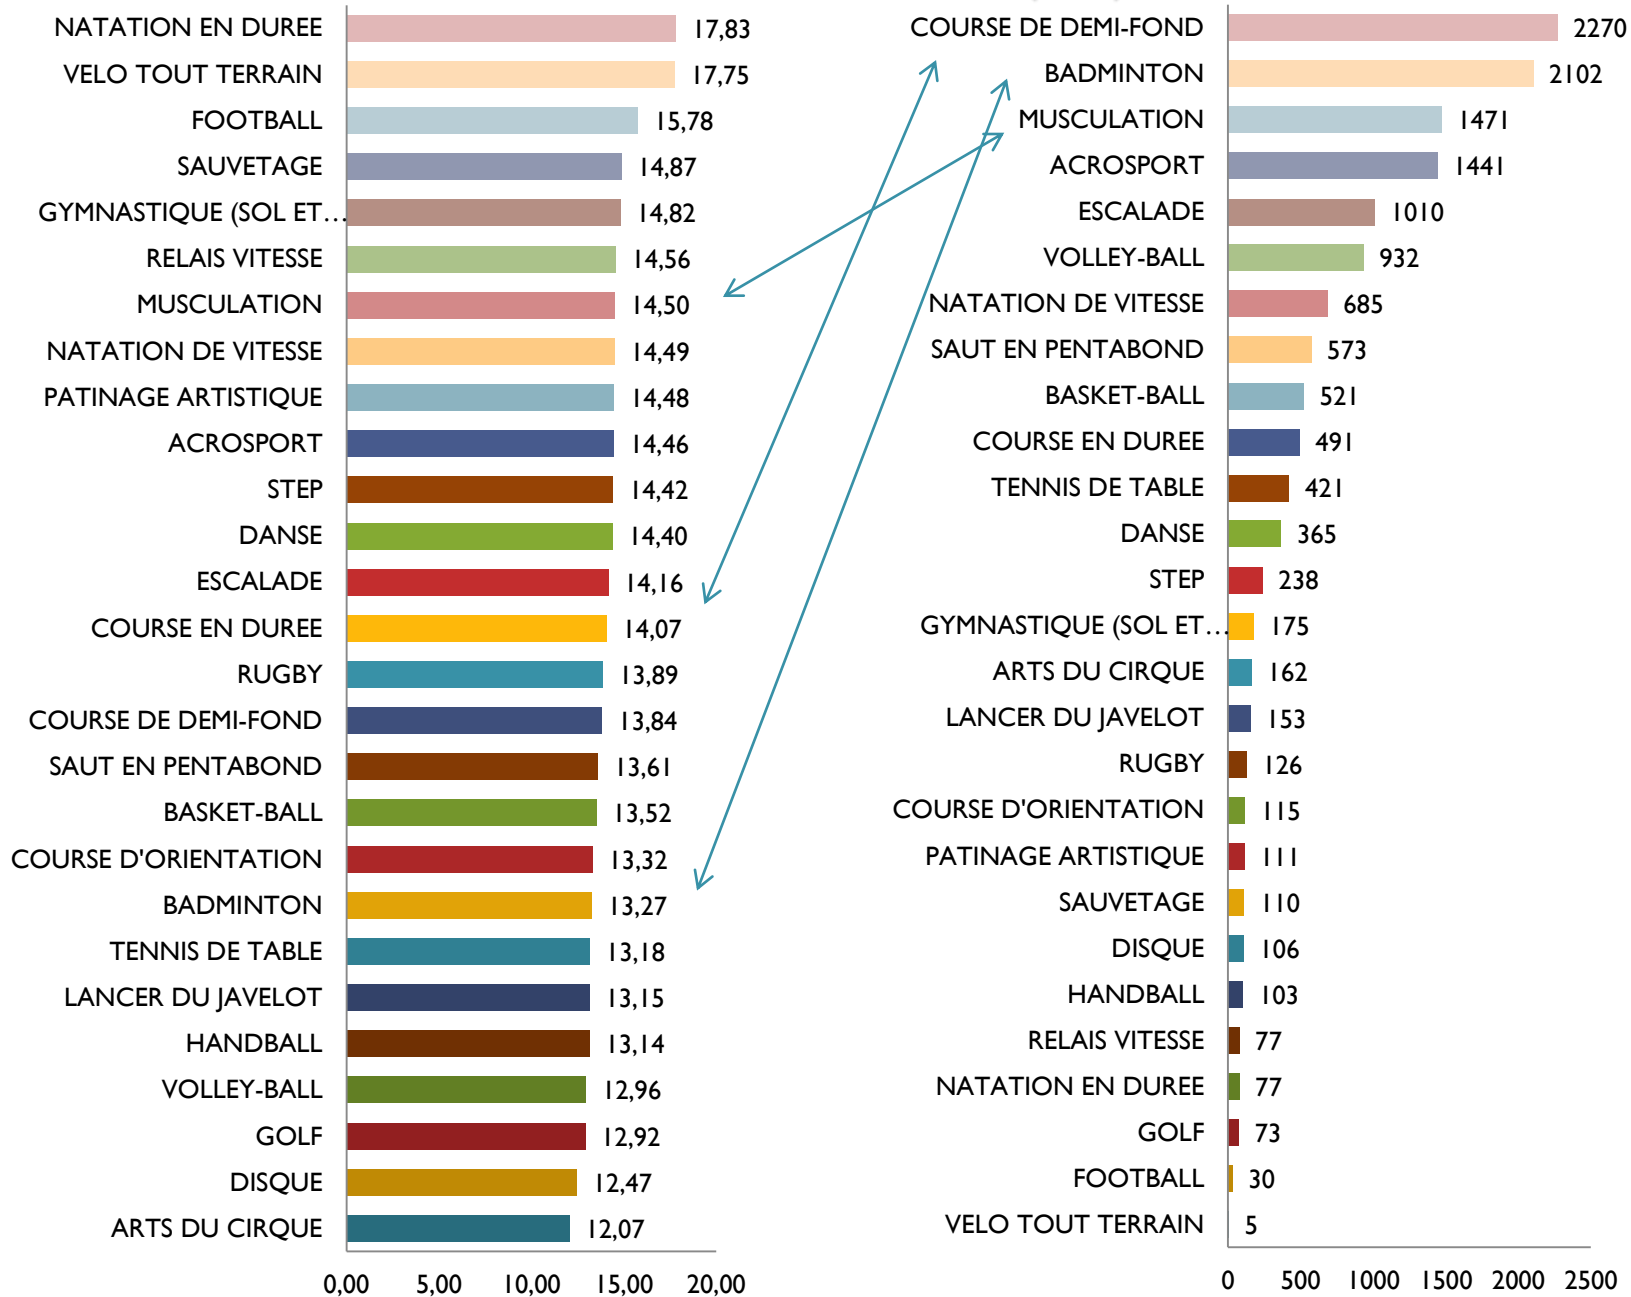

I.LGT- FREQUENTATION ET MOYENNES PAR APSA (G+F)