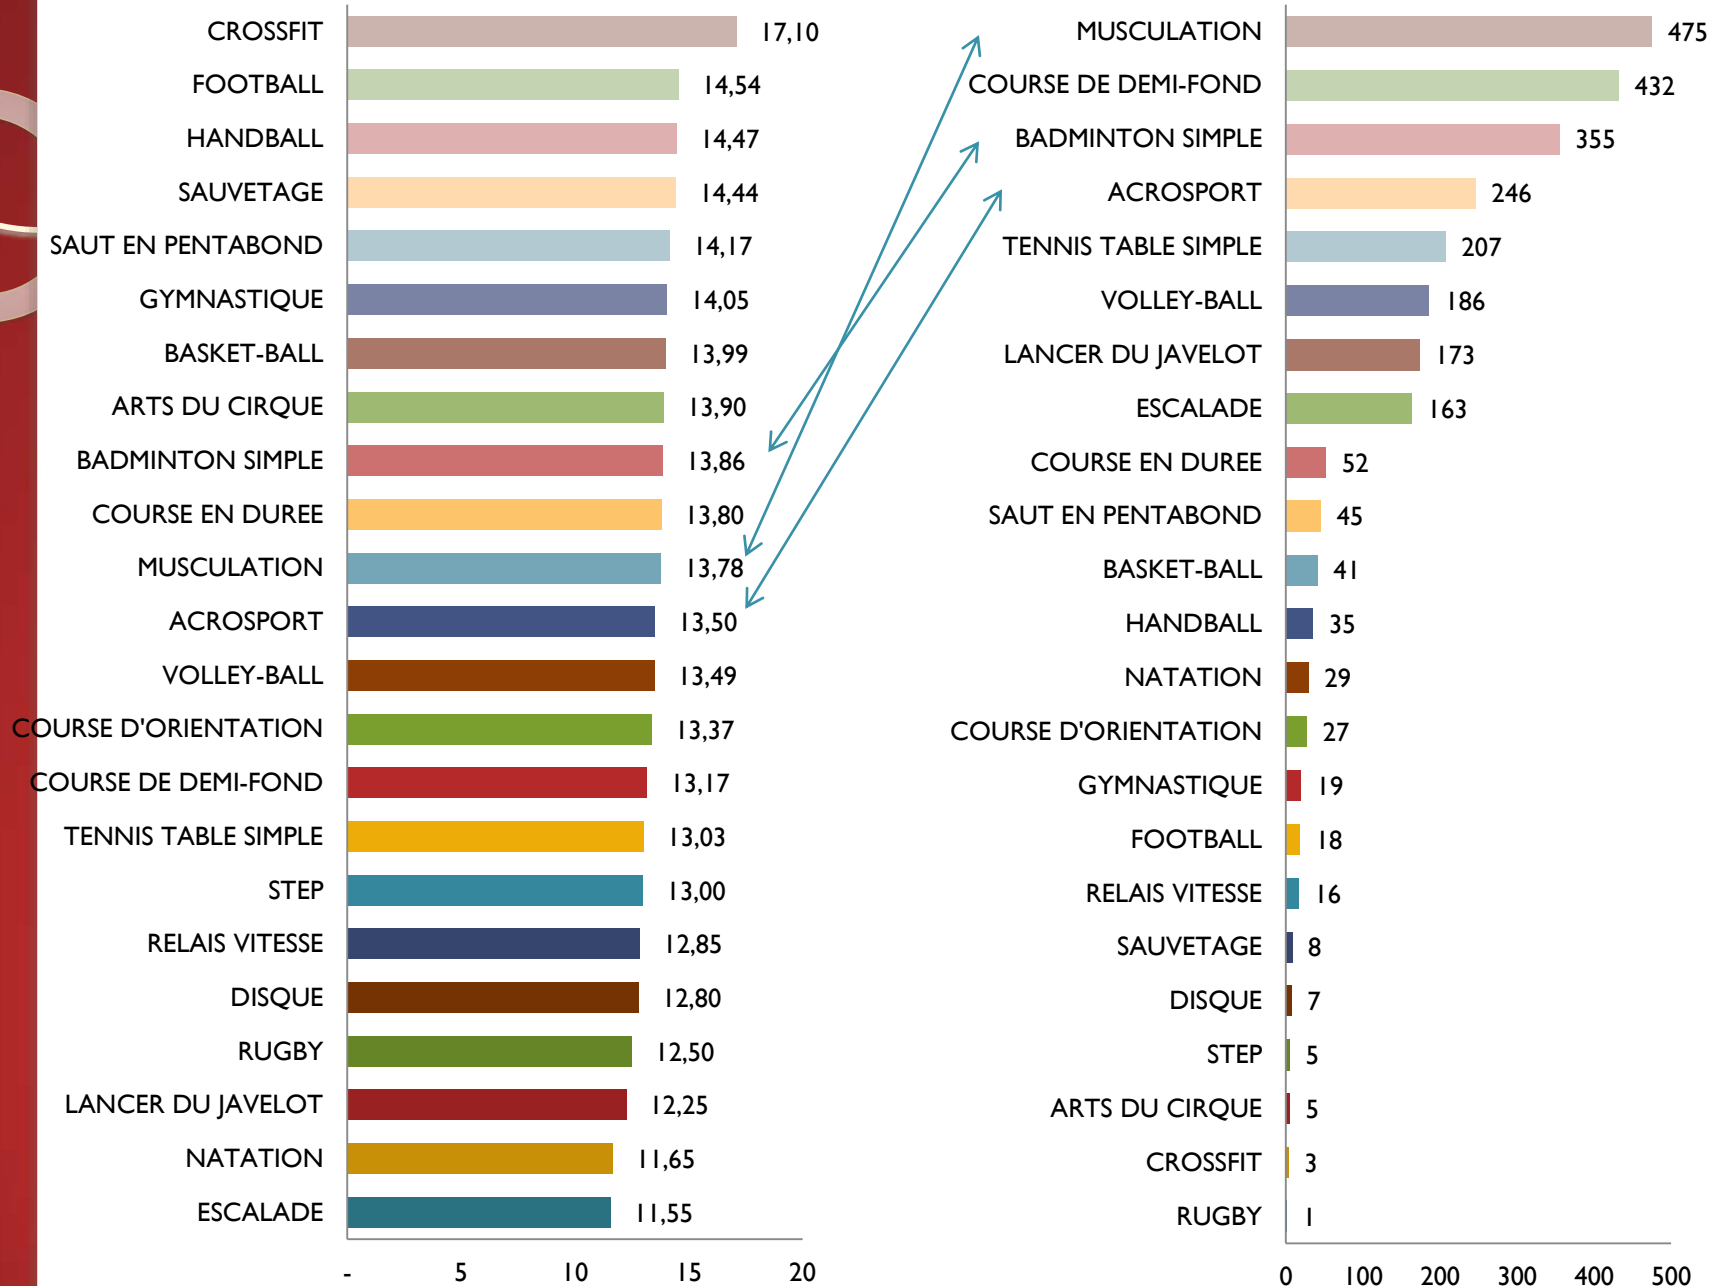

2.LP- FREQUENTATION DES APSA ET MOYENNES (Garçons) BAC PRO