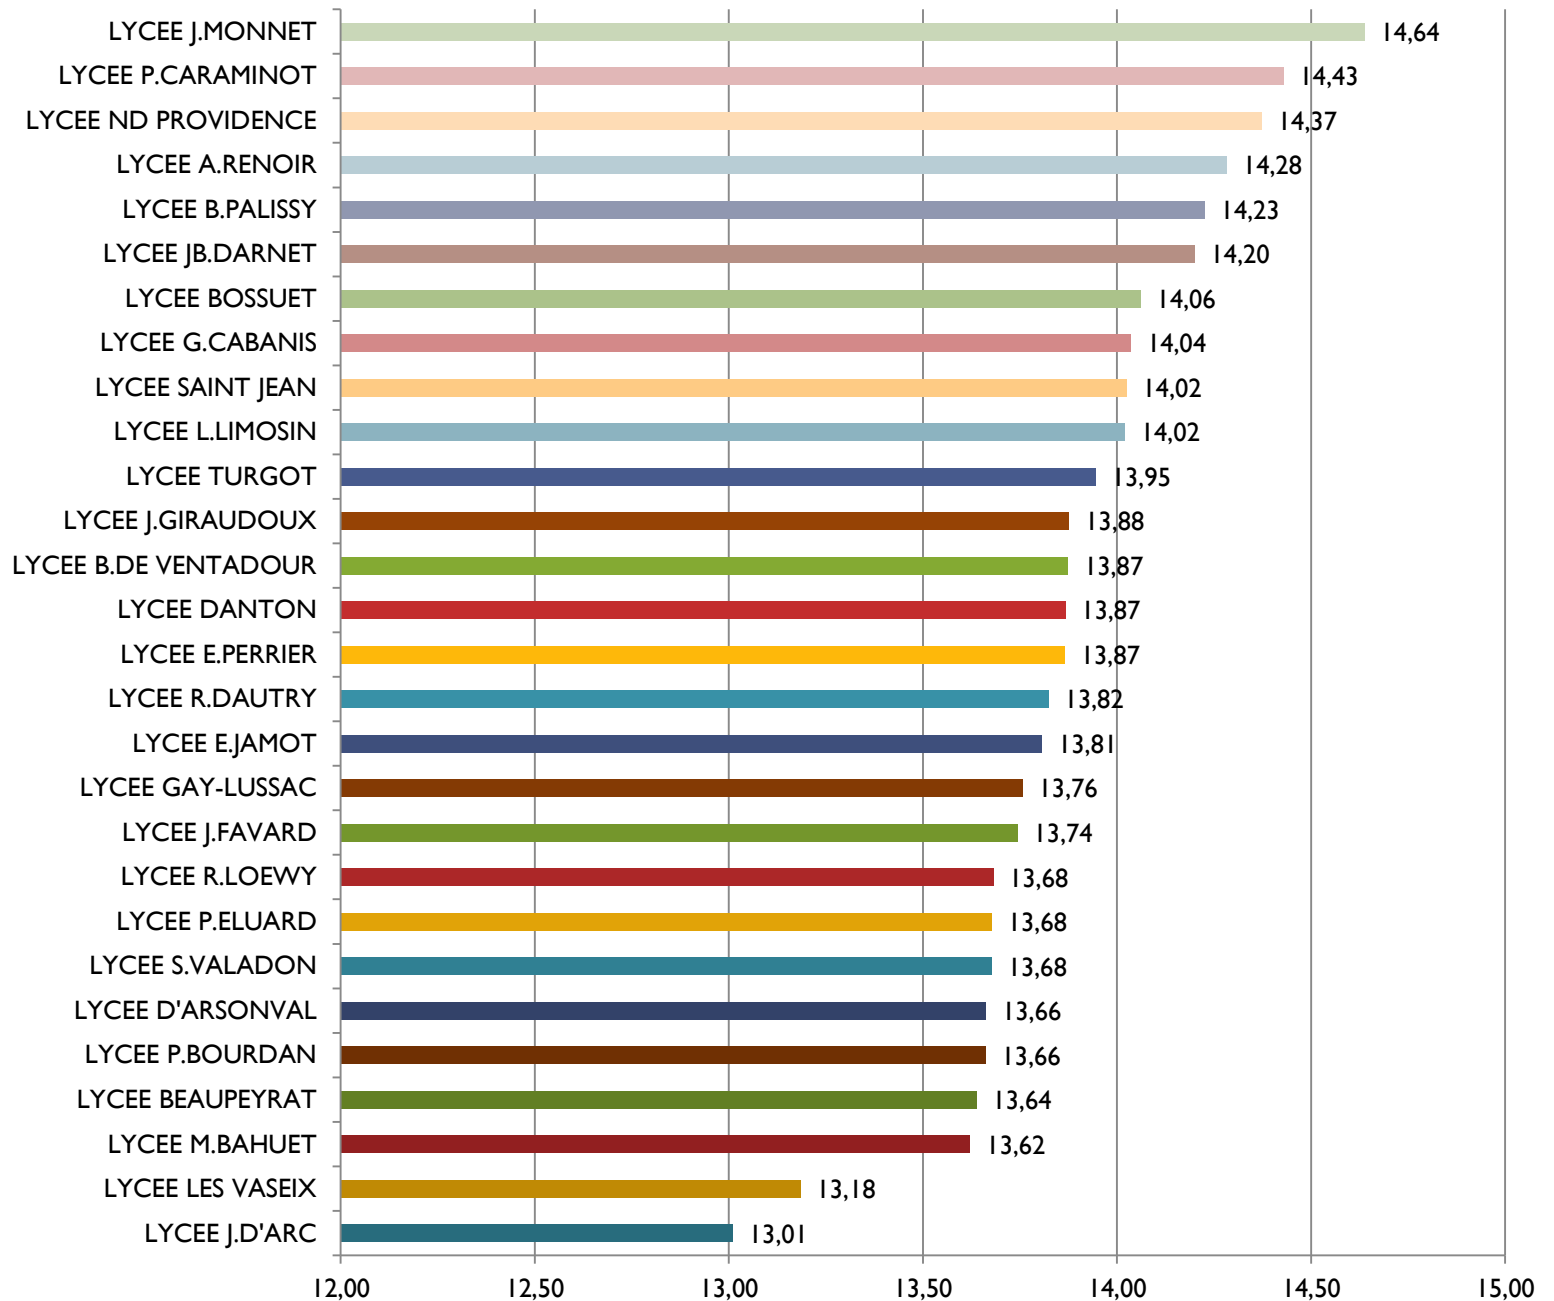

# I.LGT-Evolution des moyennes – Par département

## I. LGT : Répartition des candidats et dispenses

	2014	2015	2016	2017	2018
<b>Inapte totaux F</b>	6,55%	5,47%	5,90%	5,10%	5,92%
<b>Inapte totaux G</b>	2,22%	2,26%	2,50%	1,85%	2,94%
<b>Inaptes totaux F+G</b>	4,39%	3,87%	4,24%	3,62%	4,54%
<b>Inaptes partiels F</b>	11,65%	10,65%	12%	11,21%	10,58%
<b>Inaptes partiels G</b>	11,17%	8,34%	9,10%	12,00%	8,59%
<b>Inaptes partiels F+G</b>	11,41%	9,50%	10,53%	11,60%	9,66%
<b>Taux d'inaptitude total</b>	15,80%	13,37%	14,77%	16,70%	14,21%
<b>Contrôle adapté F+G</b>	0,29%	0,35%	0,16%	0,24%	0,28%

## I.LGT-Moyennes par séries

## I.LGT- Moyennes par établissements