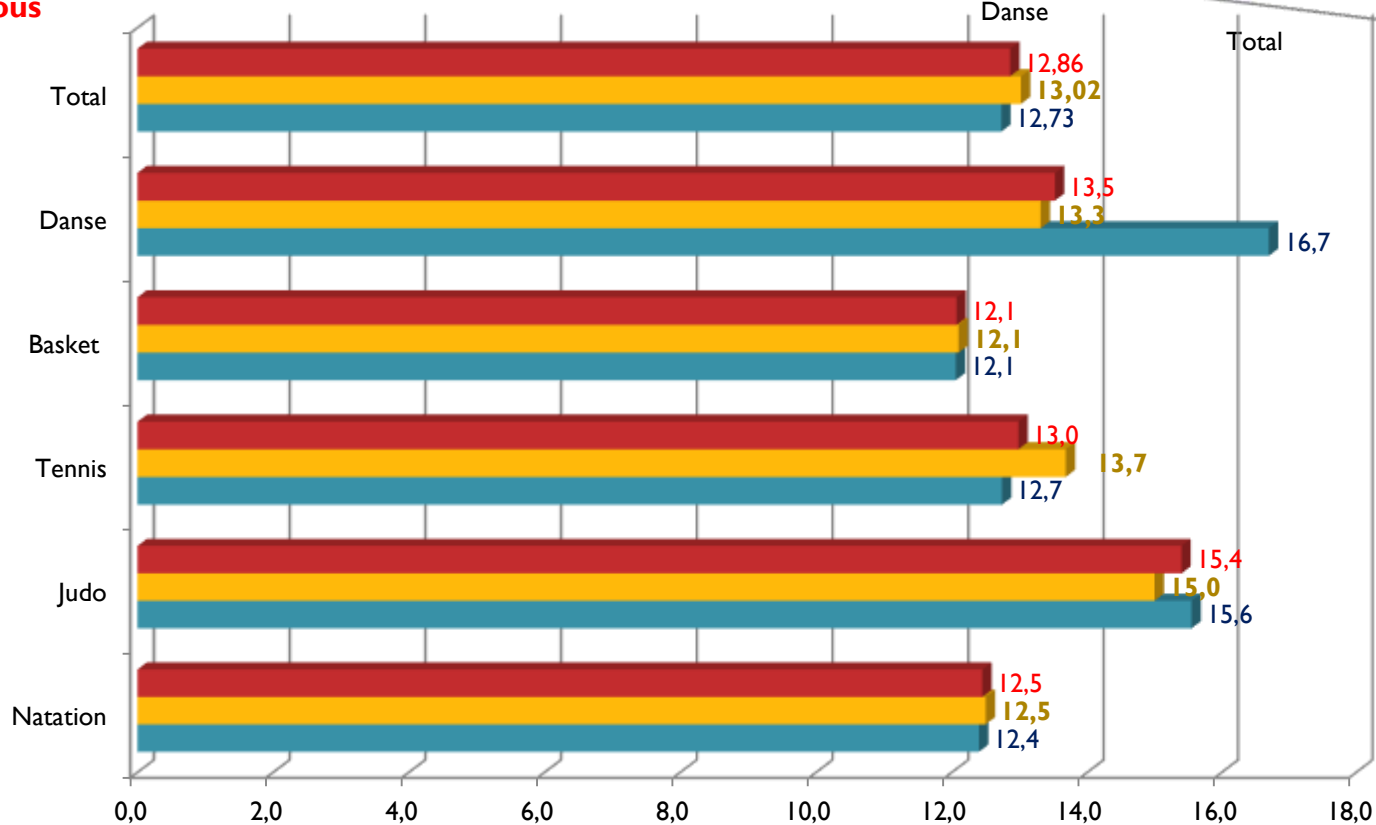

### 3. Lycées professionnels : BEP-CAP Moyennes et fréquentation (Garçons)

### 3. Lycées professionnels : BEP-CAP Ecart des moyennes filles – garçons

# 4.Enseignement facultatif : BAC GT

## Effectif

- Garçons
- Filles
- Tous