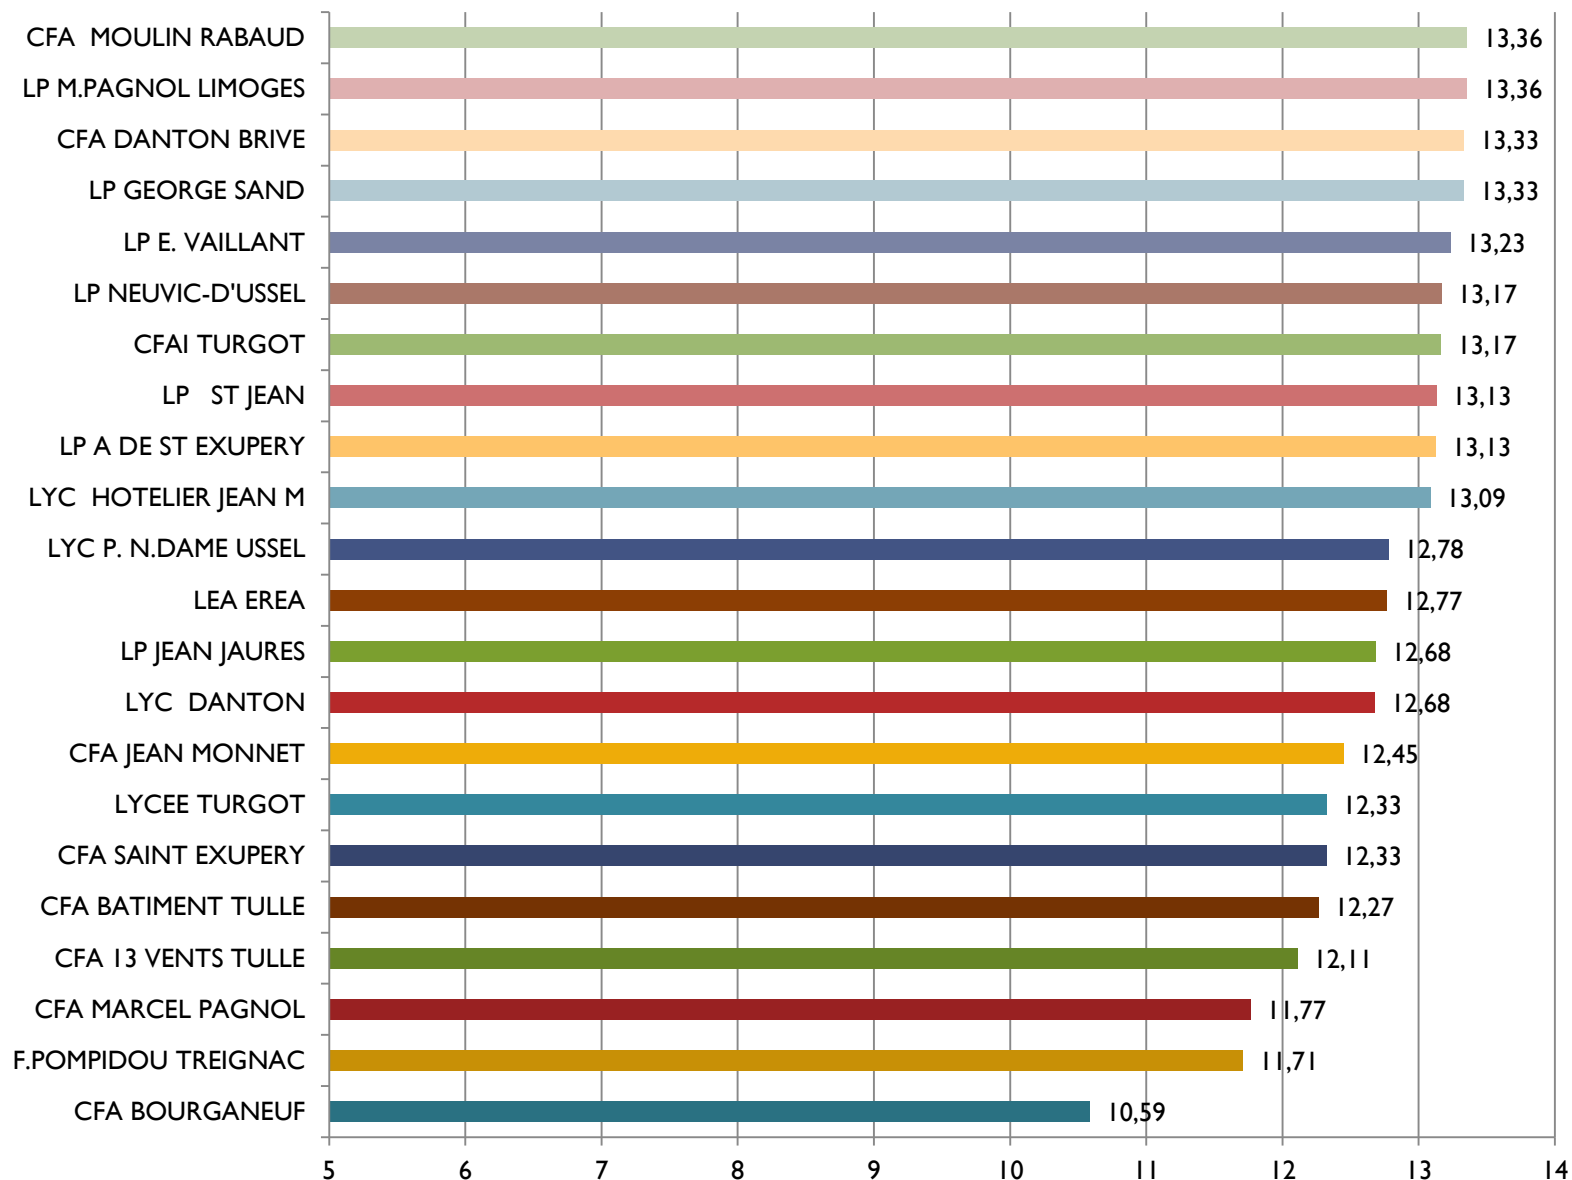

3.Lycées professionnels : BEP-CAP Moyennes par établissement (2/2)