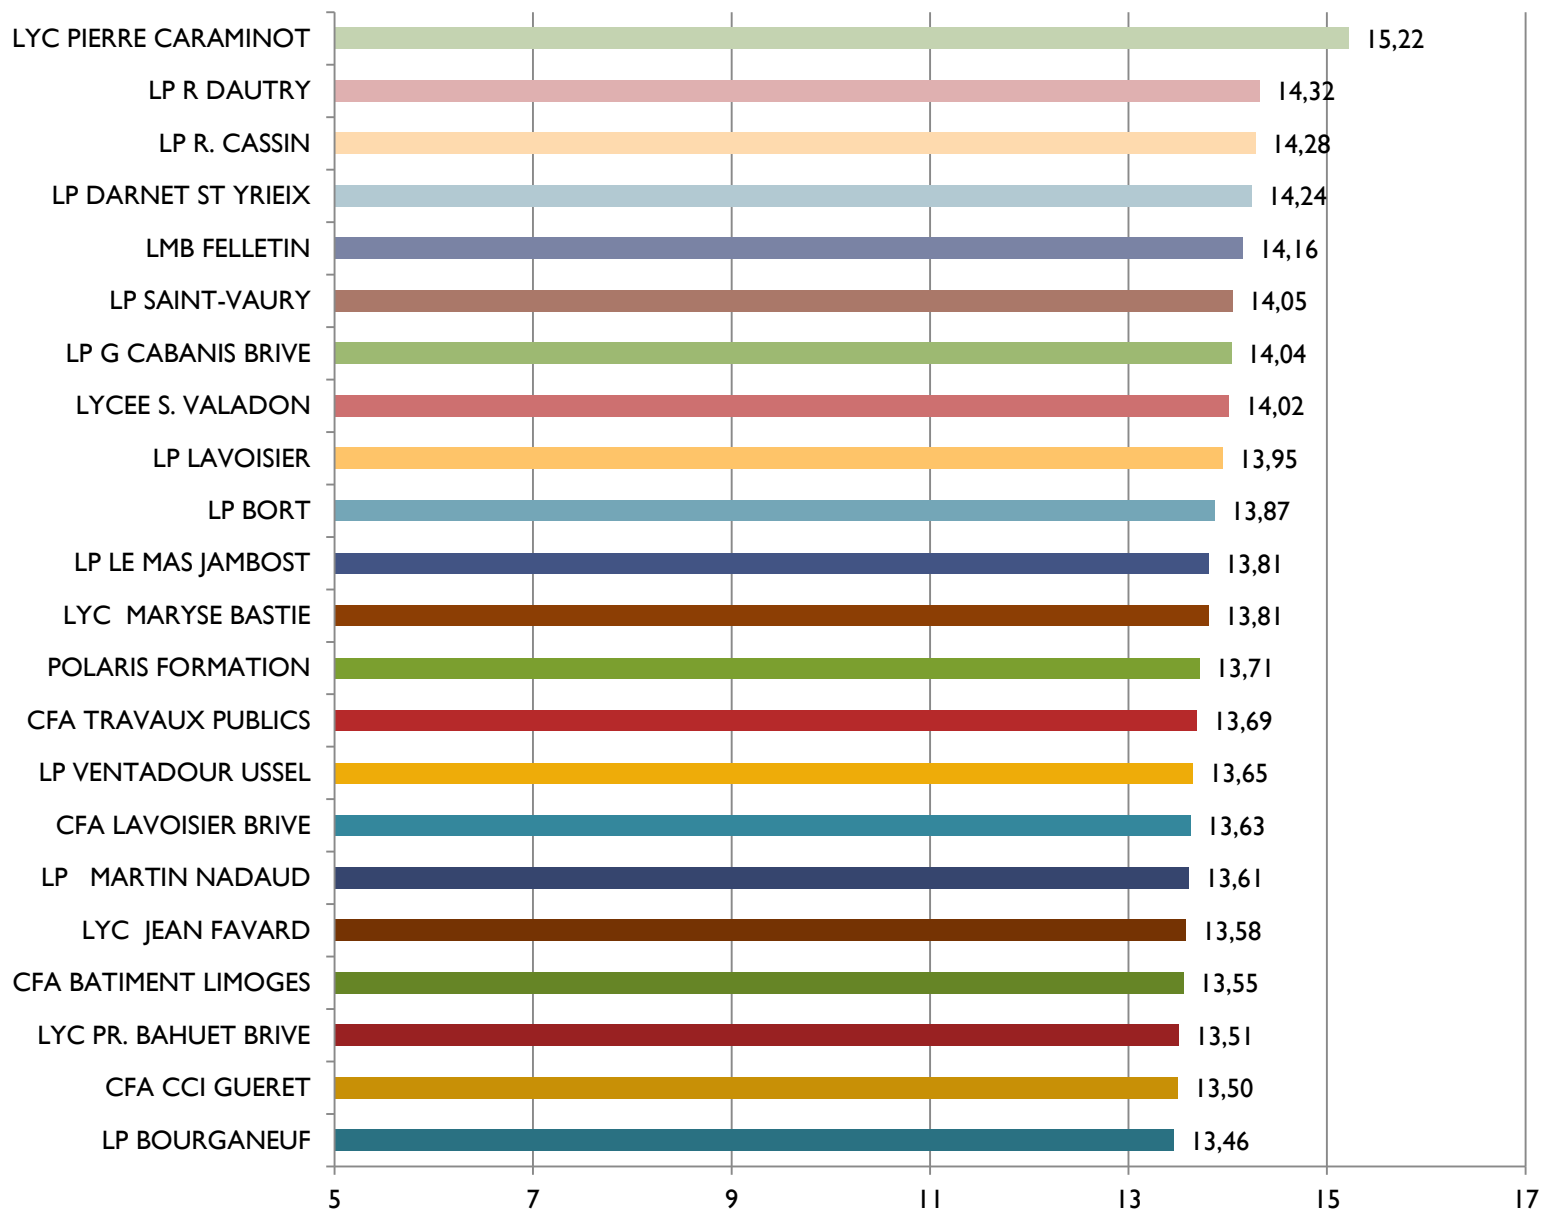

3. Lycées professionnels : BEP-CAP Moyennes par établissement (1/2)