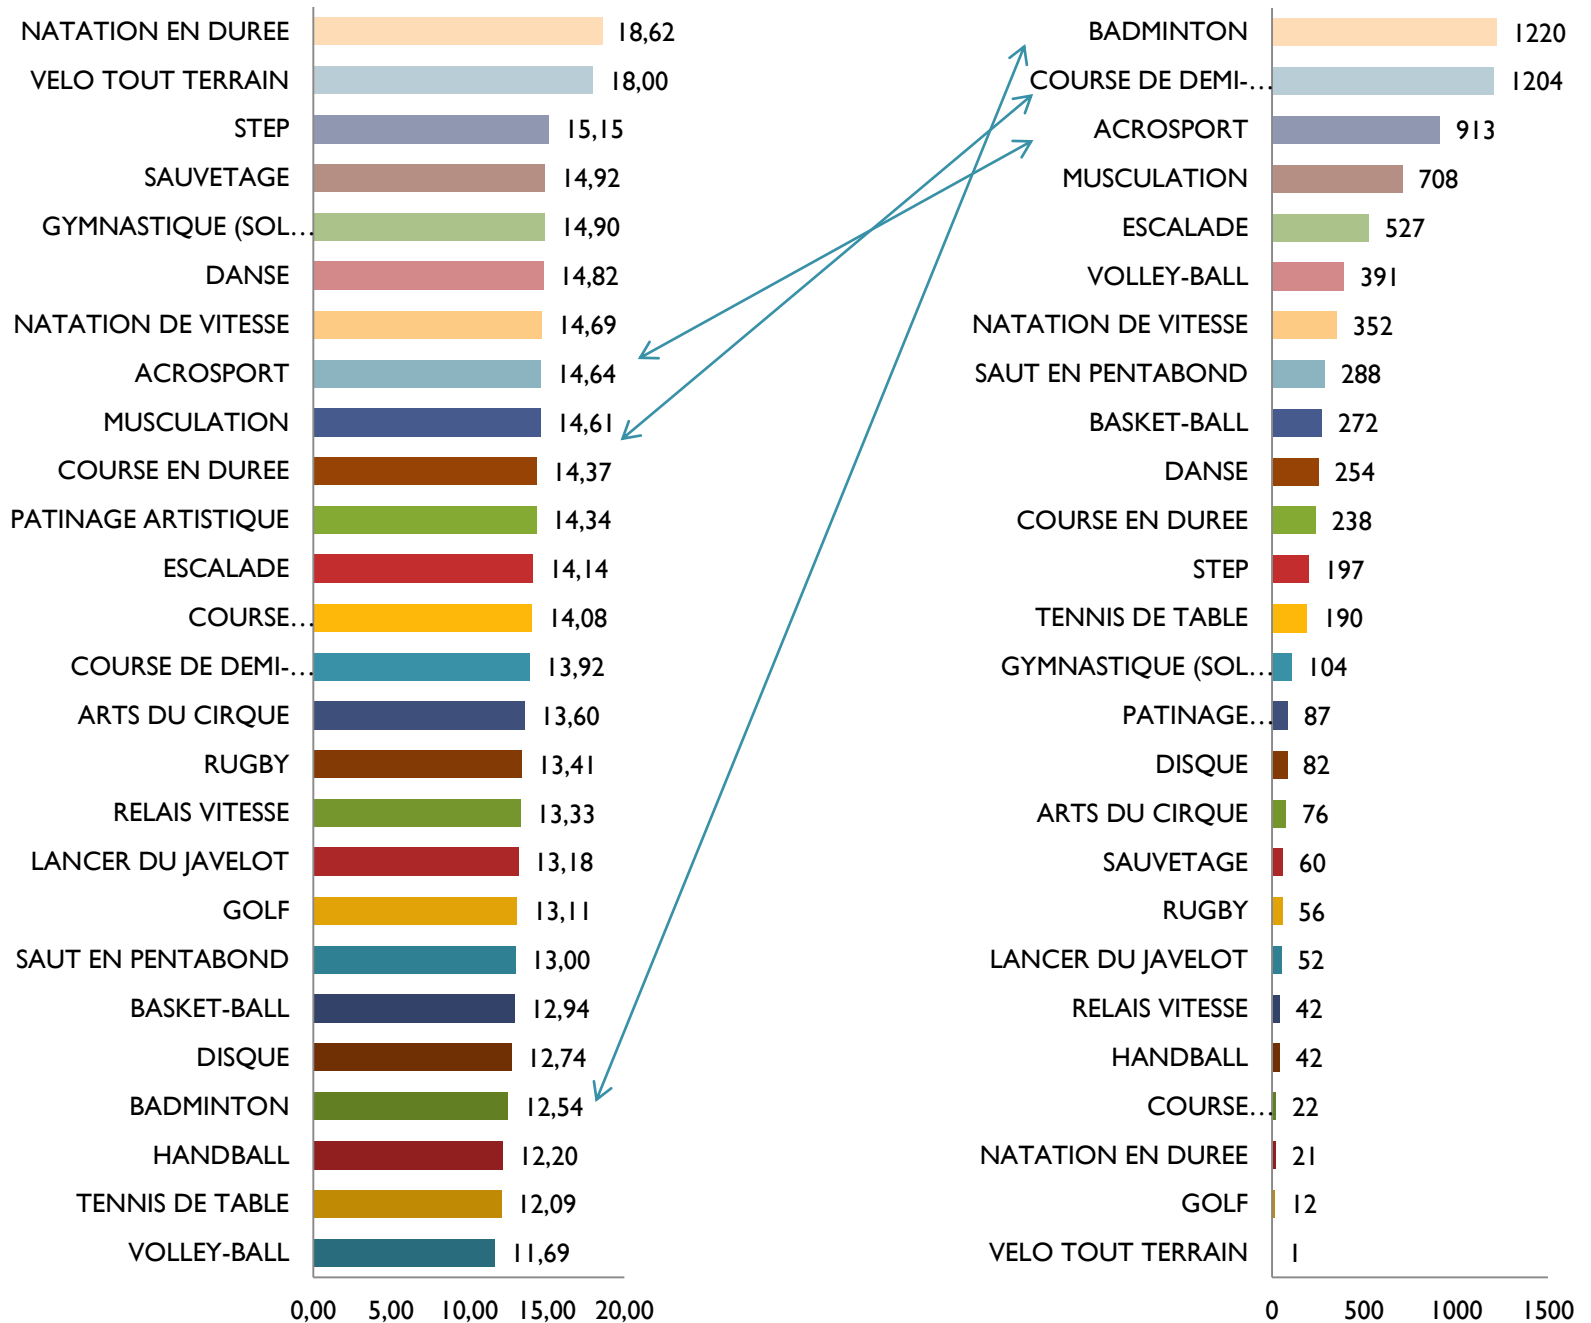

I.LGT- FREQUENTATION ET MOYENNES PAR APSA (Filles)