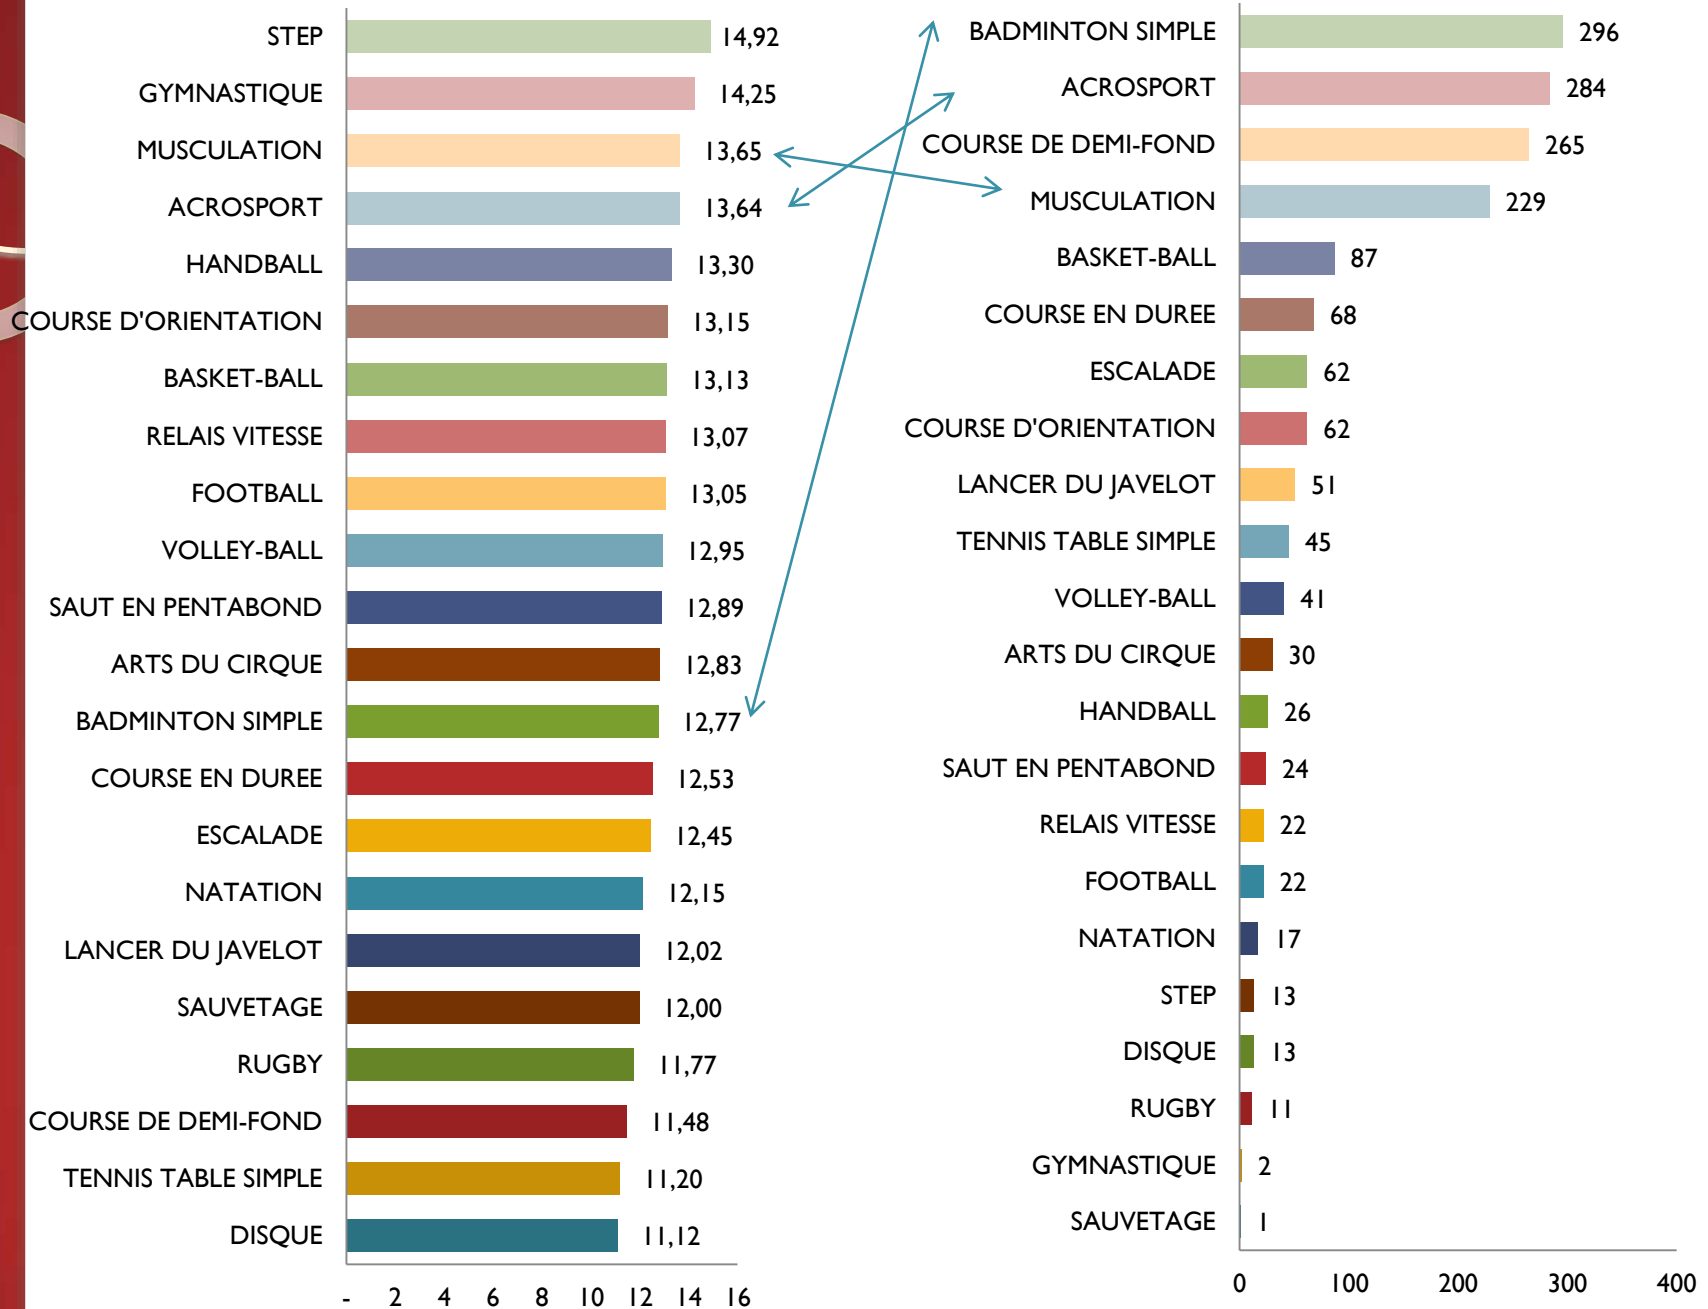

2.LP- FREQUENTATION DES APSA ET MOYENNES (Filles) BAC PRO