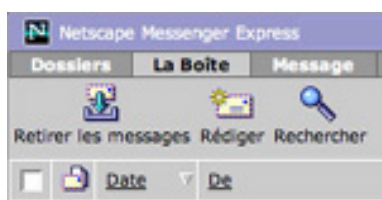

Date de mise en ligne : lundi 29 janvier 2007

Copyright © SES Limoges - Tous droits réservés