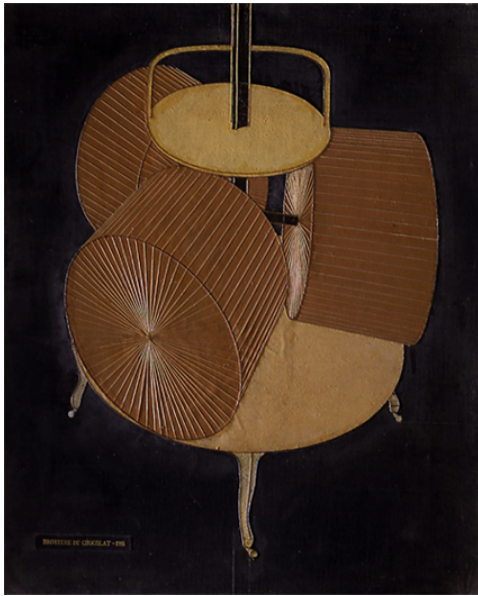

Nature morte  
Vincentsz Laurensz van der Vinne  
Dimensions : 94 cm x 69 cm  
Vainité avec une couronne royale et le portrait  
de Charles Ier d'Angleterre, décapité en 1649.

Claude Monet, *Cathédrale de Rouen*, 1892-1894

Pablo Picasso, *Vieux marc*, 1913

Duchamp, *Broyeuse de chocolat No.2*, 1914

Andy Warhol,  
*Soupe Campbell's* (1968)

Joseph Kosuth, *One and Three Chairs*, 1965 (*Une et trois chaises*)

Tony Cragg, *Choisissez vos couleurs avec soins*, 1981.