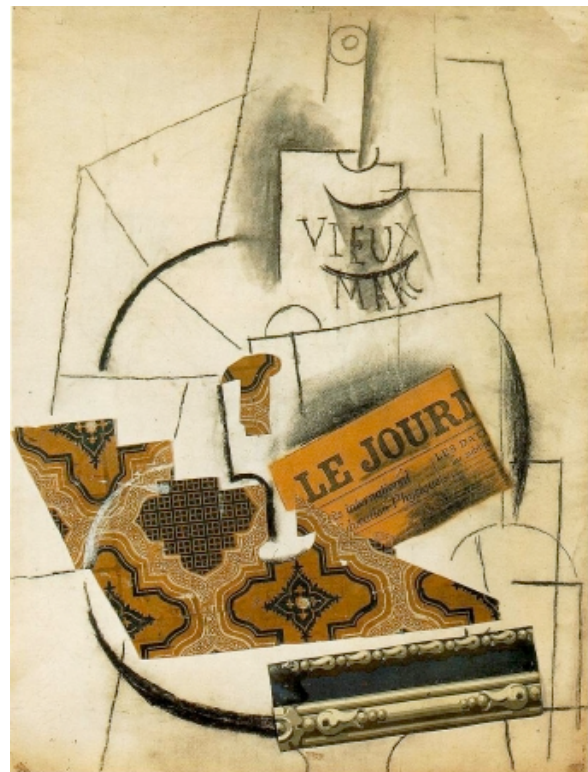

Nature morte  
Vincentsz Laurensz van der Vinne  
Dimensions : 94 cm x 69 cm  
Vainité avec une couronne royale et le portrait  
de Charles Ier d'Angleterre, décapité en 1649.

Claude Monet, *Cathédrale de Rouen*, 1892-1894

Pablo Picasso, *Vieux marc*, 1913

Duchamp, *Broyeuse de chocolat No.2*, 1914

Andy Warhol,  
*Soupe Campbell's* (1968)

Joseph Kosuth, *One and Three Chairs*, 1965 (*Une et trois chaises*)

Tony Cragg, *Choisissez vos couleurs avec soins*, 1981.