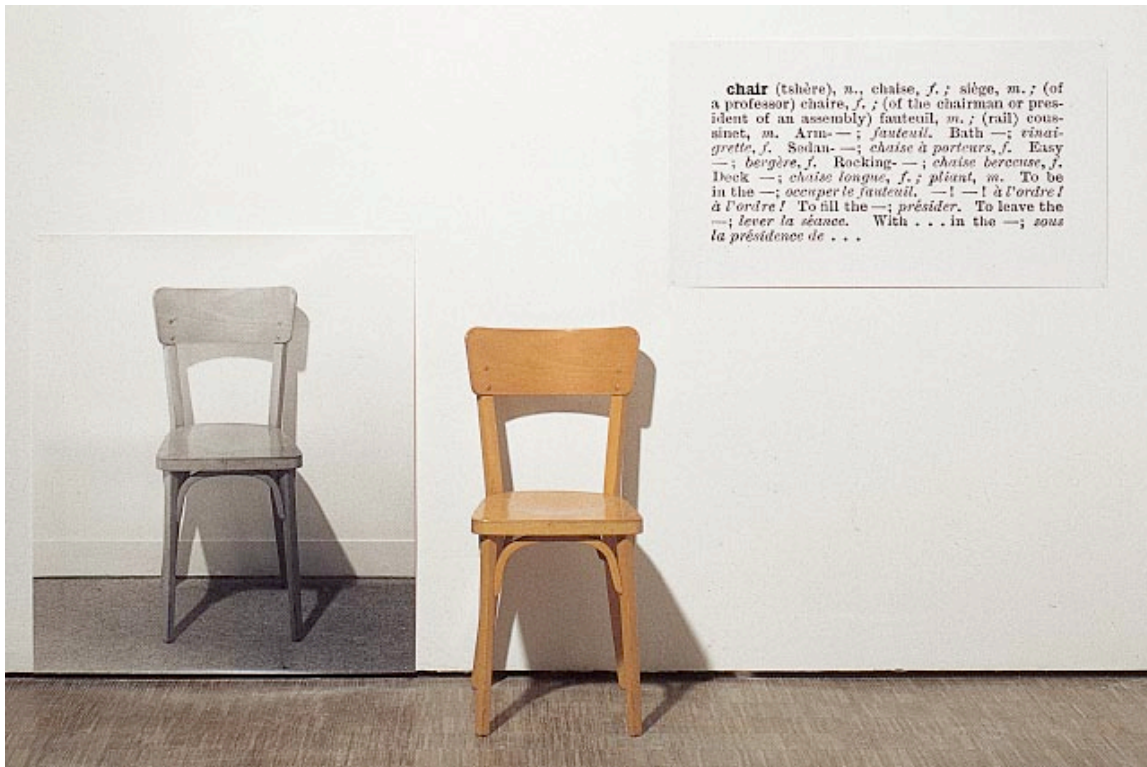

Nature morte  
Vincentsz Laurensz van der Vinne  
Dimensions : 94 cm x 69 cm  
Vainité avec une couronne royale et le portrait  
de Charles Ier d'Angleterre, décapité en 1649.

Claude Monet, *Cathédrale de Rouen*, 1892-1894

Pablo Picasso, *Vieux marc*, 1913

Duchamp, *Broyeuse de chocolat No.2*, 1914

Andy Warhol,  
*Soupe Campbell's* (1968)

Joseph Kosuth, *One and Three Chairs*, 1965 (*Une et trois chaises*)

Tony Cragg, *Choisissez vos couleurs avec soins*, 1981.